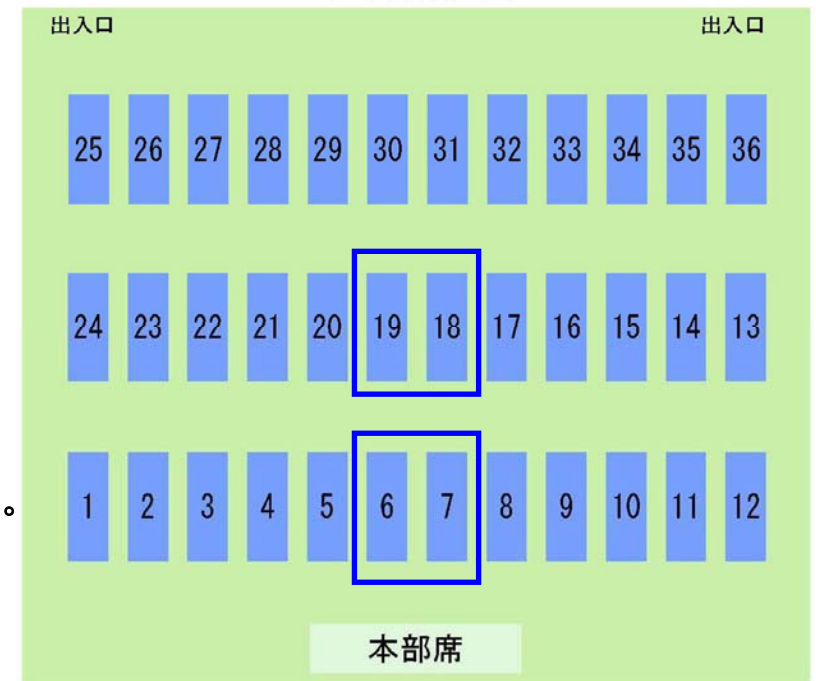

予備
コート

卓球台配置図

【特別ルール①】14対14になった場合、1本勝負(15点まで)です。

予備台を使用した場合順番が早まります。特にお昼時間帯は注意して下さい。

選手並びに審判は、2番先まで把握して台から離れないようにして下さい。

試合前の練習1分！アドバイス1分以内！審判はタイマーを使用して計測してください。

【傘をさすタイミング】 試合が終わりましたら、備え付けの傘を広げて下さい。

【傘をたたむタイミング】 両選手が揃った時点で傘をたたんでください。