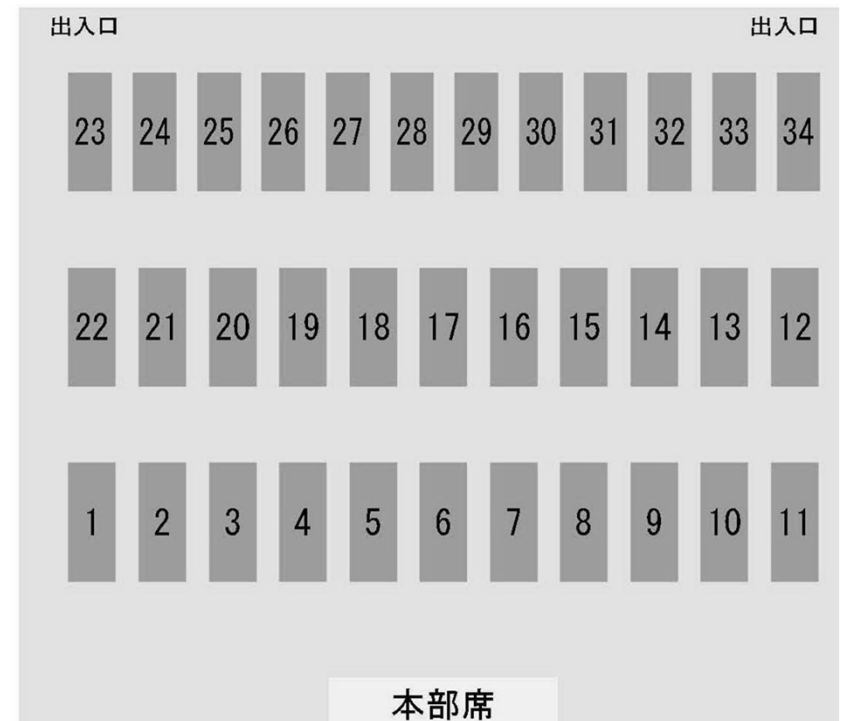

対戦順序表

7人リーグ

チェック	順番	対戦相手	審判
	1	① - ⑦	③
	2	② - ⑥	④
	3	③ - ⑤	①
	4	④ - ⑦	⑤
	5	① - ②	⑥
	6	⑤ - ⑥	⑦
	7	③ - ④	②
	8	② - ⑦	③
	9	① - ⑥	④
	10	④ - ⑤	①
	11	③ - ⑦	⑤
	12	② - ⑤	⑥
	13	④ - ⑥	⑦
	14	① - ③	②
	15	⑥ - ⑦	④
	16	① - ⑤	③
	17	② - ④	⑤
	18	③ - ⑥	②
	19	⑤ - ⑦	①
	20	② - ③	⑥
	21	① - ④	⑦

6人リーグ

チェック	順番	対戦相手	審判
	1	① - ⑥	③
	2	② - ⑤	⑥
	3	③ - ④	⑤
	4	② - ⑥	①
	5	③ - ⑤	④
	6	① - ④	②
	7	② - ③	⑥
	8	④ - ⑥	⑤
	9	① - ⑤	③
	10	② - ④	①
	11	⑤ - ⑥	④
	12	① - ③	②
	13	④ - ⑤	⑥
	14	③ - ⑥	⑤
	15	① - ②	④

5人リーグ

チェック	順番	対戦相手	審判
	1	① - ⑤	③
	2	② - ④	①
	3	③ - ⑤	②
	4	① - ④	⑤
	5	② - ③	④
	6	④ - ⑤	②
	7	① - ③	④
	8	② - ⑤	①
	9	③ - ④	⑤
	10	① - ②	③

4人リーグ

チェック	順番	対戦相手	審判
	1	① - ④	③
	2	② - ③	④
	3	② - ④	①
	4	① - ③	④
	5	③ - ④	②
	6	① - ②	③

卓球台配置図

試合は、全て5ゲームマッチ(1ゲーム11点、3ゲーム先取)で行います。

コートから離れる際は、自分の試合および審判の順番を確認して下さい。