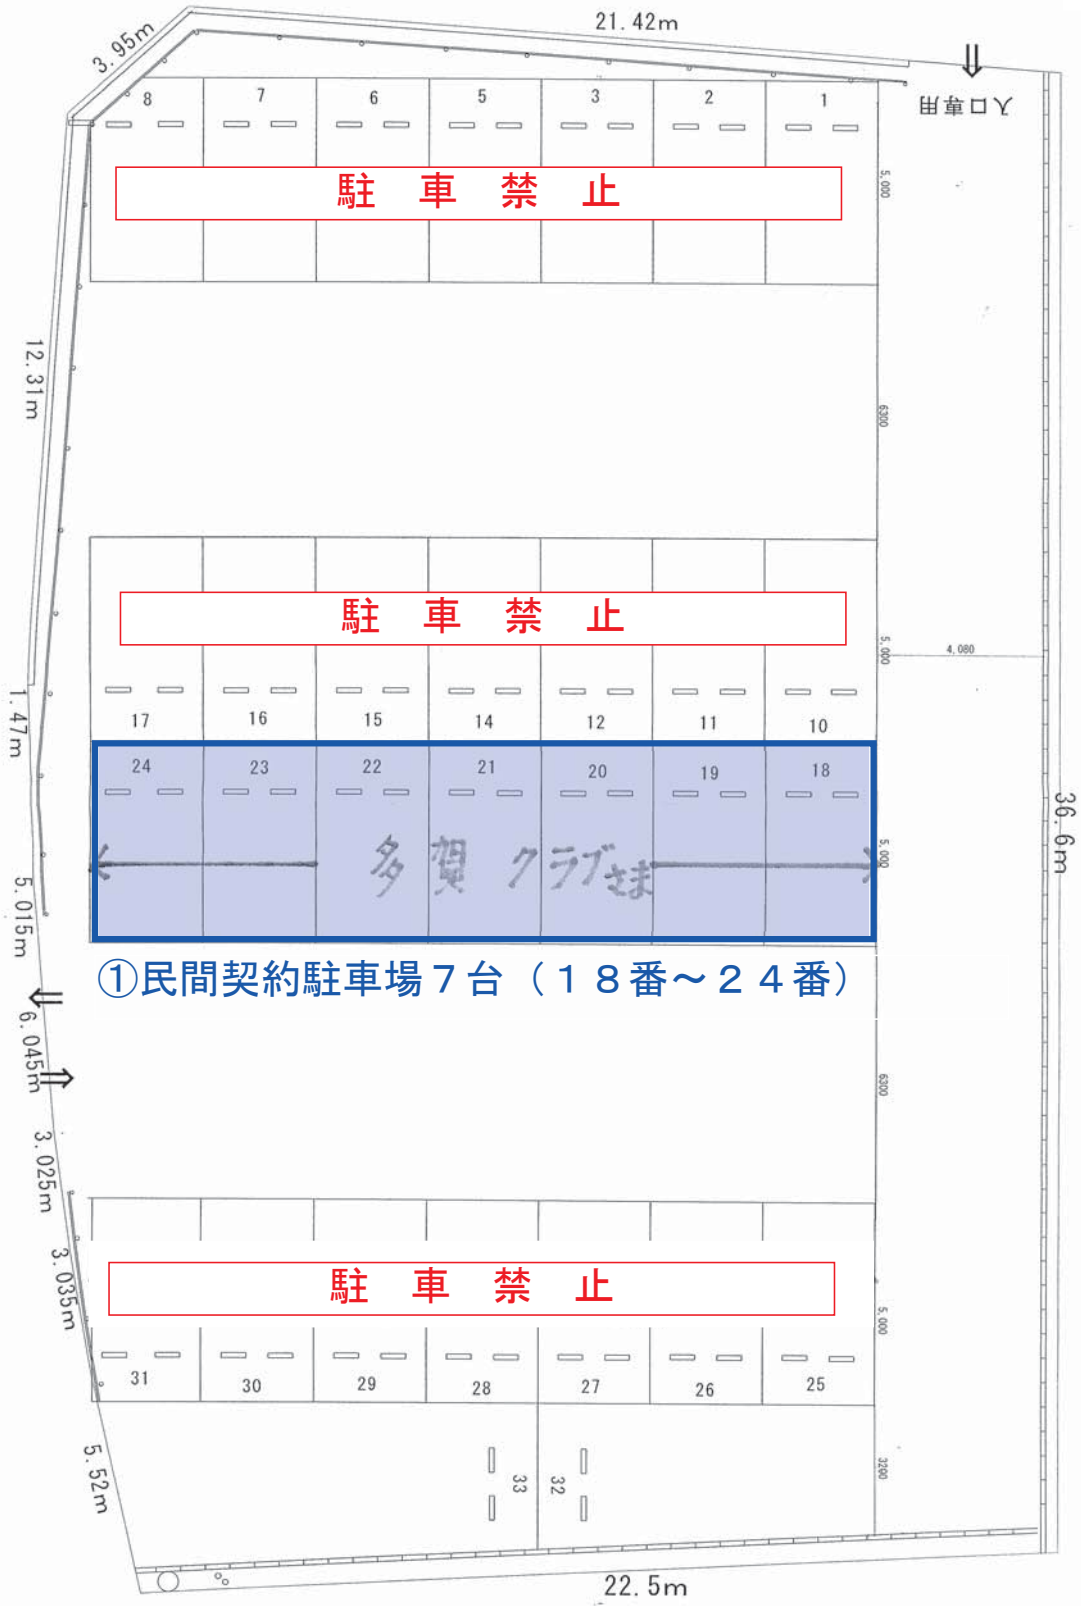

多賀クラブ駐車場配置図

①民間契約駐車場7台（18番～24番）が満車になった場合は、体育館南側の社員駐車場（第2もしくは第3）の空いている駐車帯に停めてください。

※18番～24番以外は、契約外のため駐車場禁止

至 体育館

①民間契約駐車場7台（18番～24番）